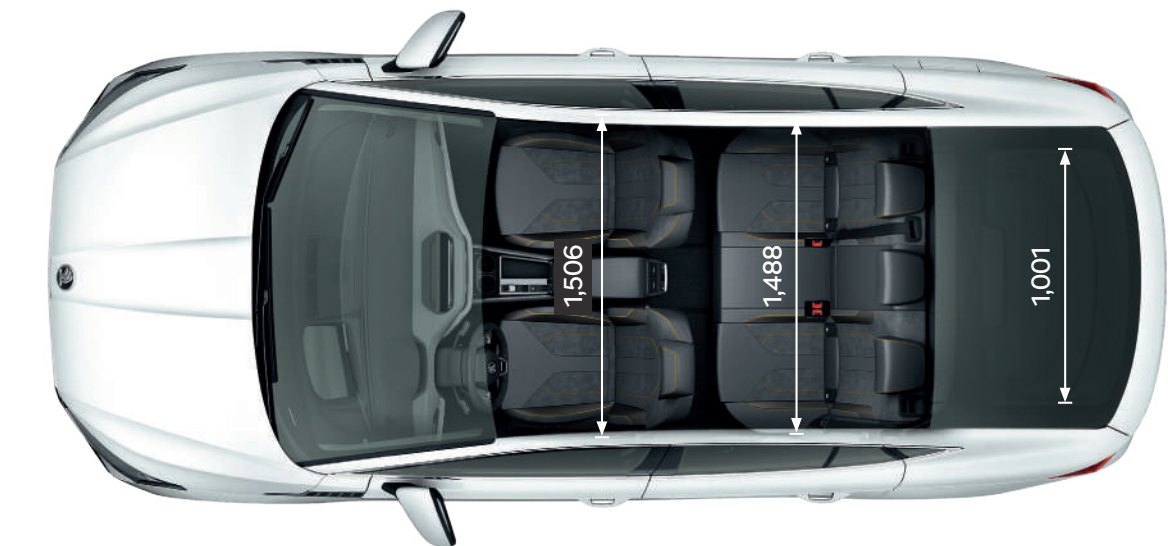

Afmetingen exterieur

Lengte (mm)	4.649	Spoorbreedte voor (mm)	1.587
Breedte (mm)	1.879	Spoorbreedte achter (mm)	1.566
Hoogte (mm)	1.617	Bagageruimte tot aan achterbank (l)	570
Wielbasis (mm)	2.765	Bagageruimte tot aan voorstoelen (l)	1.700