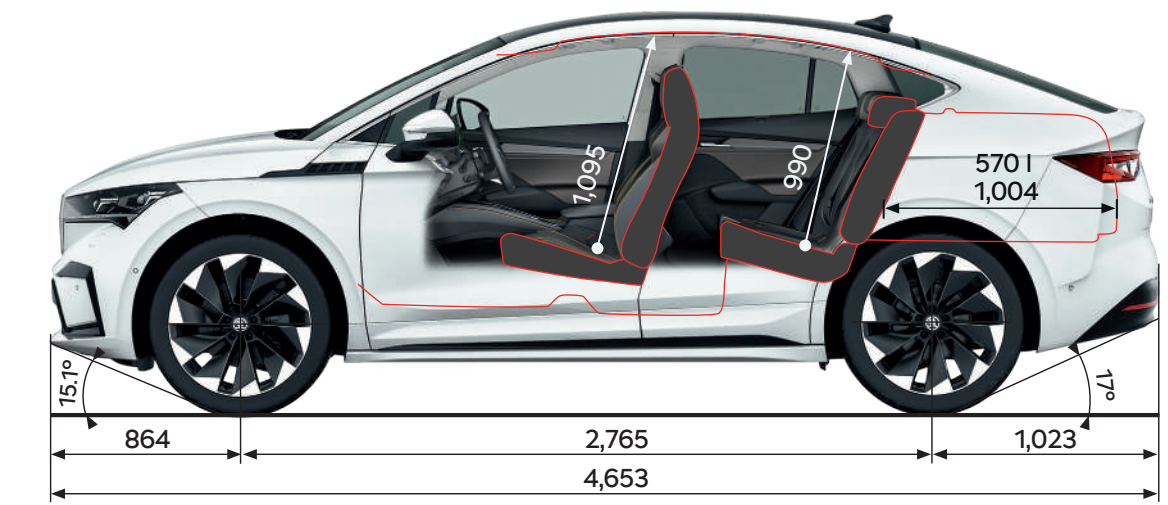

² De vermelde theoretische oplaadtijden alsmede het maximale vermogen om te kunnen laden (AC laden dan wel het DC snelladen) kunnen afwijken zijn in de praktijk doordat deze onder andere afhankelijk zijn van de batterij- en omgevingstemperatuur, het vermogen van het laadpunt en de laadstatus (State of Charge) van de batterij van de auto.

WLTP & bandenlabel info, stroomverbruik en actieradius

Het toevoegen van pakketten, optionele velgen en/of opties heeft invloed op het stroomverbruik en de actieradius. Voor de bandenlabels, het stroomverbruik en de actieradius van de door jou gewenste auto inclusief pakketten, optionele velgen en/of opties verwijzen wij je naar de Car Configurator of jouw dealer.

Afmetingen exterieur

Lengte (mm)	4.649	Spoorbreedte voor (mm)	1.587
Breedte (mm)	1.879	Spoorbreedte achter (mm)	1.566
Hoogte (mm)	1.617	Bagageruimte tot aan achterbank (l)	570
Wielbasis (mm)	2.765	Bagageruimte tot aan voorstoelen (l)	1.700

¹ De genoemde verbruikscijfers zijn gebaseerd op de uitkomsten van de op dit moment geldende Europese testmethode. Afhankelijk van meeruitvoeringen, weg-, verkeers- en weersomstandigheden, milieu-invloeden, conditie van de auto en rijstijl kunnen in de praktijk verbruikswaarden voorkomen die hiervan afwijken. Wij adviseren Het Nieuwe Rijden (zie ook www.hetnieuwerijden.nl) voor handige tips om zuiniger te rijden.