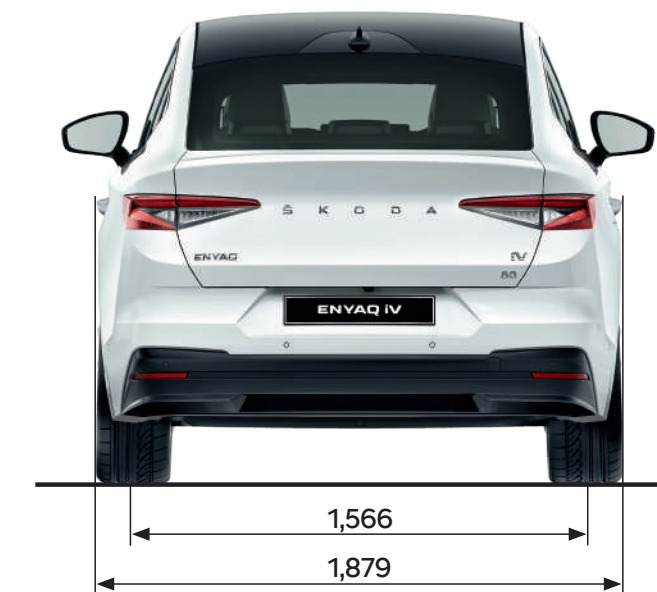

² De vermelde theoretische oplaadtijden alsmede het maximale vermogen om te kunnen laden (AC laden dan wel het DC snelladen) kunnen afwijken zijn in de praktijk doordat deze onder andere afhankelijk zijn van de batterij- en omgevingstemperatuur, het vermogen van het laadpunt en de laadstatus (State of Charge) van de batterij van de auto.

WLTP & bandenlabel info, stroomverbruik en actieradius

Het toevoegen van pakketten, optionele velgen en/of opties heeft invloed op het stroomverbruik en de actieradius. Voor de bandenlabels, het stroomverbruik en de actieradius van de door jou gewenste auto inclusief pakketten, optionele velgen en/of opties verwijzen wij je naar de Car Configurator of jouw dealer.

Afmetingen exterieur

Lengte (mm)	4.649	Spoorbreedte voor (mm)	1.587
Breedte (mm)	1.879	Spoorbreedte achter (mm)	1.566
Hoogte (mm)	1.617	Bagageruimte tot aan achterbank (l)	570
Wielbasis (mm)	2.765	Bagageruimte tot aan voorstoelen (l)	1.700

¹ De genoemde verbruikscijfers zijn gebaseerd op de uitkomsten van de op dit moment geldende Europese testmethode. Afhankelijk van meeruitvoeringen, weg-, verkeers- en weersomstandigheden, milieu-invloeden, conditie van de auto en rijstijl kunnen in de praktijk verbruikswaarden voorkomen die hiervan afwijken. Wij adviseren Het Nieuwe Rijden (zie ook www.hetnieuwerijden.nl) voor handige tips om zuiniger te rijden.