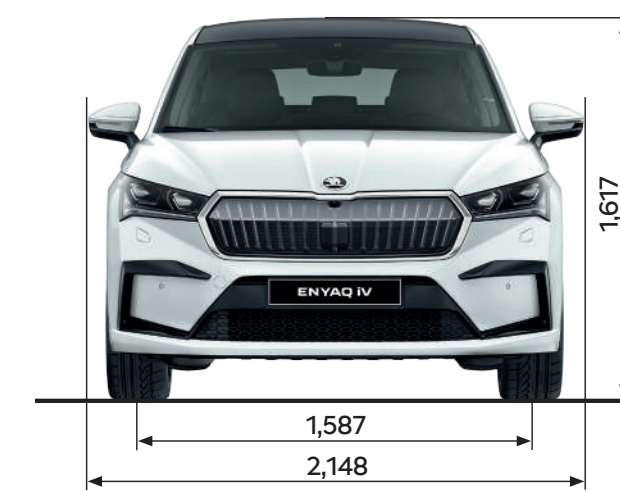

² De vermelde theoretische oplaadtijden alsmede het maximale vermogen om te kunnen laden (AC laden dan wel het DC snelladen) kunnen afwijken zijn in de praktijk doordat deze onder andere afhankelijk zijn van de batterij- en omgevingstemperatuur, het vermogen van het laadpunt en de laadstatus (State of Charge) van de batterij van de auto.

WLTP & bandenlabel info, stroomverbruik en actieradius

Het toevoegen van pakketten, optionele velgen en/of opties heeft invloed op het stroomverbruik en de actieradius. Voor de bandenlabels, het stroomverbruik en de actieradius van de door jou gewenste auto inclusief pakketten, optionele velgen en/of opties verwijzen wij je naar de Car Configurator of jouw dealer.

Afmetingen exterieur

Lengte (mm)	4.649	Spoorbreedte voor (mm)	1.587
Breedte (mm)	1.879	Spoorbreedte achter (mm)	1.566
Hoogte (mm)	1.617	Bagageruimte tot aan achterbank (l)	570
Wielbasis (mm)	2.765	Bagageruimte tot aan voorstoelen (l)	1.700

¹ De genoemde verbruikscijfers zijn gebaseerd op de uitkomsten van de op dit moment geldende Europese testmethode. Afhankelijk van meeruitvoeringen, weg-, verkeers- en weersomstandigheden, milieu-invloeden, conditie van de auto en rijstijl kunnen in de praktijk verbruikswaarden voorkomen die hiervan afwijken. Wij adviseren Het Nieuwe Rijden (zie ook www.hetnieuwerijden.nl) voor handige tips om zuiniger te rijden.